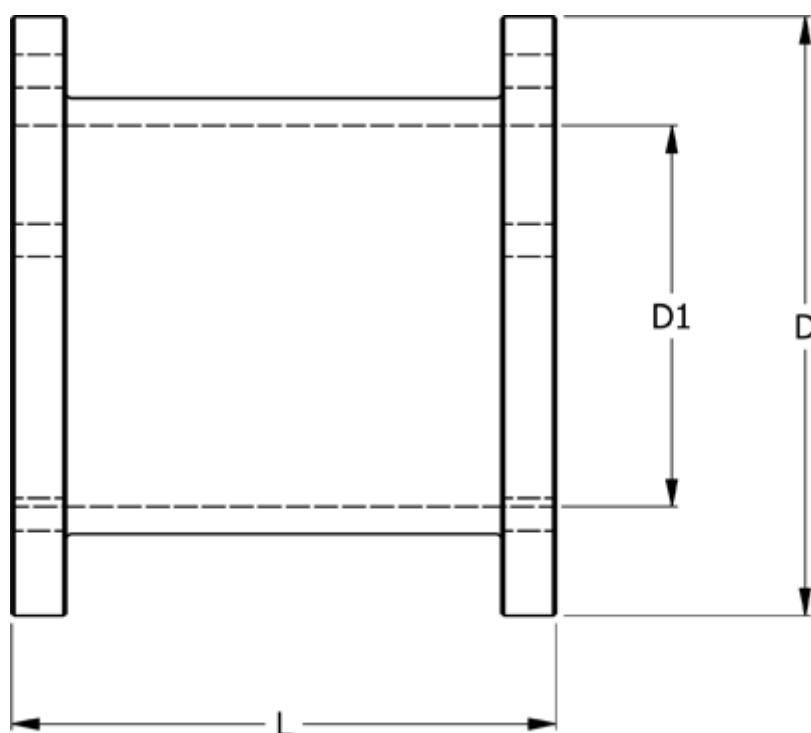

Varenummer: 330612506180
Beskrivelse: Koblingsdel N-Eupex str. 125
Part 6 - 180 mm

Mål

D	= 125
D1	= 90
L	= 180
Moment (Nm)	= 240